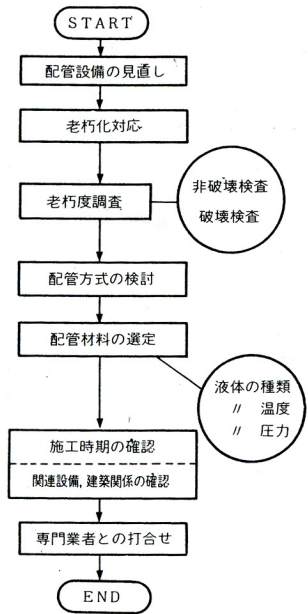

【ステップ】

第2表 管種別 JIS 一覧表

管 種	J I S	記 号
配管用炭素鋼鋼管	G 3452	SGP
一般配管用ステンレス鋼鋼管	G 3448	SUS-TPD
銅及び銅合金継目無管	H 3300	K, L, M
硬質塩化ビニル管	K 6741	VP, VU

第1図 配管設備のリフォーム・フロー