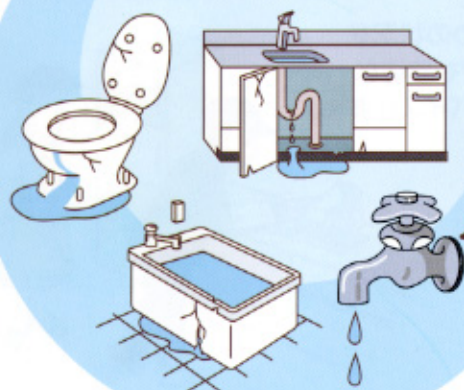

NEW 水まわり24時間サポートサービス

TOTOリモデルメンバーズ

水のトラブルから大切なお住まいを守る、安心・安全のサービスです。
TOTO以外の全メーカー品にも対応

最近こんな心配ありませんか？

最近、家のあちこちに
トラブルが...

実は...悪徳リフォーム業者の
ニュースを見て不安で...

お客様の悩みを解消する安心サービス!

お風呂やトイレなど、水まわりの故障や水もれ・詰まりが心配なあなたにうれしいお知らせです。このたびスタートしました会員制サービス「TOTオリモデルメンバーズ」は、あなたの安心で快適な暮らしを**24時間**しっかりサポートします!