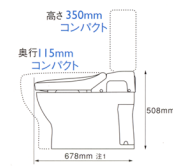

便器だけ取替えコース

NEWネオレストSD プラン

「まるごとキレイ」なNEWネオレスト。汚れをためない工夫と汚れを拭き取りやすくなる新しい工夫で、清潔性がますます高まります。快適性を高める魅力的な新機能も加わりました。ご自宅のトイレは一步先行くコンパクトな先進トイレへ、わずか半日で取替えが可能です。

新発売

NEWネオレストSD

床・壁排水

CeFiON^{tect}

節水(洗浄水量B/G)(4.5ℓ以上)

フチなし形状

トルネード洗浄

クリーンコート便座

ノズルまわりスッキリ形状

NEWネオレストSD1タイプ	大形タイプ	水温度調節方式
防臭	抗菌	オートクリーニング(大・小)

※標準の標準価格(本体)は、SD1タイプ標準価格にSD2タイプは、男子小便用の標準価格に準じます。

品番
CES9562M#N11

品名
本体 (NEWネオレストSD1) CES9562M#N11 ￥220,000 (税込 ￥231,000)

化粧鏡
UGM9505 ￥11,800 (税込 ￥12,390)

化粧鏡
収納キャビネット (ペーパー収納タイプ)
YSC35WS#N11 ￥27,000 (税込 ￥28,350)

価格
¥220,000 (税込 ¥231,000)

NEWネオレストSDシリーズの特長

■ラクしてキレイな「フチなしトルネード」。

まるで洗濯機のようなパワフルな洗浄力で、ボウル面をいつも清潔に保ちます。

便器のフチがないから、お手入れがラクでいつも清潔。ビカビカもウカビなどの心配もありません。

■乾いた汚れもサッと拭き取れる「クリーンコート便座」。

便座の裏側は、汚れをはく効果の高い特殊樹脂で加工。汚れが付にくく、付いたしみや汚れも軽くサッと拭き取れます。

便座便座裏側は、特殊樹脂で加工。汚れが付にくく、付いたしみや汚れも軽くサッと拭き取れます。

■ウォシュレット裏の凹凸が少ない「ノズルまわりスッキリ形状」。

ウォシュレット裏のノズルまわりもスッキリ形状。凹凸が少ないので拭き、(上面から見た状態)

ウォシュレット裏のノズルまわりもスッキリ形状。凹凸が少ないので拭き、(上面から見た状態)

■心地良さをオリジナルの香りで表現する「オートフレグランス」。

SD1・SD2タイプ専用。NEW便座に適合。心地良い香りを風に乗せて自動でトイレ内を快適にします。四季を感じる4種類の香りをご利用しています。

■入ってから出るまで、ラクラク「オート機能」。

手を離れずには使った期間、便器の洗浄ができます。腰をかかめたり身体をひねるなどの動作がなくなり、ラクにトイレが使えますようになります。

■個別機能一覧

	リモコン	SD4タイプ	SD3タイプ	SD2タイプ	SD1タイプ
快適機能	オートフレグランス	●	●	●	●
	オート開閉	●	●	●	●
	リモコン便座・便ふた閉鎖	●	●	●	●
	便座・便ふたソフト閉止	●	●	●	●
清潔機能	エコ便座洗浄	●	●	●	●
	室内便座	●	●	●	●
	便蓋	●	●	●	●
便利機能	ステップお掃除モード	●	●	●	●
	プレ洗浄	●	●	●	●

※男子小便時のオート洗浄量は4.5ℓ。

サウンドリモコン (SD4タイプのみ)

香りのイメージに合わせた季節を感じる音楽をお楽しみいただけます。また、ウォシュレットの操作方法を音声でご案内します。

●詳細は「ネオレストカタログ」(No.2300)をご参照ください。

便器だけ取替えコース