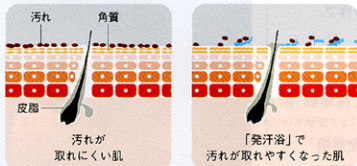

※浴槽のカラーについては15ページをご参照ください。
 ※浴槽の品番・価格は給湯用(穴あけなし)で表示しています。違いが付き給湯機(穴あけあり)を使用し、浴槽への穴あけが必要になる場合は17穴 ¥2,500(税込 ¥2,625)が付きされた価格となります。その場合の品番・穴あけ位置は設計図と資料集をご参照ください。

発汗生活

おふろでエステを始めましょう。

※ネオマーブスの専用浴槽になります。

スチームミストが発汗を促します。

浴槽内でスチームミストに当たり発汗を促す「発汗浴」。たくさん汗をかき、血行を良くし、美肌と健康を作ります。

38～39℃の湯 ※冬場は2℃程度高めの温度にして下さい。

発汗とスチームミストのダブル効果。

古くなった角質や毛穴にたまった余分な皮脂は肌のトラブルのもと。「発汗浴」は、スチームミストが硬くなった角質をふやかし、毛穴を開かせるため、汚れが落としやすくなります。軽く洗うだけでスッキリと汚れが落ちるため、肌への刺激も軽くてすみます。

美しい肌を保つために、「発汗浴」を

肌の健康を保つためには血行が大事と言われています。そこで注目したいのが「発汗浴」の血行促進効果。汗と一緒に出る皮脂が、汗とまじりあって天然クレンジングの役割を果たし、肌の潤いをキープ。「発汗浴」は、美しくみずみずしい肌のために、いろいろお役に立てそうです。

※入浴に際し、水分の補給を心がけてください。
 ※詳しい情報は「発汗浴」サイトをご参照ください。

<http://www.toto.co.jp/hakkanyoku>