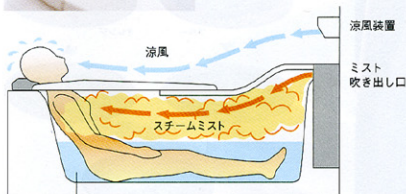

※浴槽のカラーについては15ページをご参照ください。
 ※浴槽の品番・価格は給湯用(穴あけなし)で表示しています。違いが付き給湯機(穴あけあり)を使用し、浴槽への穴あけが必要になる場合は17穴 ¥2,500(税込 ¥2,625)が付きされた価格となります。その場合の品番・穴あけ位置は設計図と資料集をご参照ください。

発汗生活

おふろでエステを始めましょう。

※ネオマーブスの専用浴槽になります。

スチームミストが発汗を促します。

浴槽内でスチームミストに当たり発汗を促す「発汗浴」。たくさん汗をかき、血行を良くし、美肌と健康を作ります。

38～39℃の湯 ※冬場は2℃程度高めの温度にして下さい。

発汗とスチームミストのダブル効果。

古くなった角質や毛穴にたまった余分な皮脂は肌のトラブルのもと。「発汗浴」は、スチームミストが硬くなった角質をふやかし、毛穴を開かせるため、汚れが落としやすくなります。軽く洗うだけでスッキリと汚れが落ちるため、肌への刺激も軽くてすみます。

美しい肌を保つために、「発汗浴」を

肌の健康を保つためには血行が大事と言われています。そこで注目したいのが「発汗浴」の血行促進効果。汗と一緒に出る皮脂が、汗とまじりあって天然クレンジングの役割を果たし、肌の潤いをキープ。「発汗浴」は、美しくみずみずしい肌のために、いろいろお役に立てそうです。

※入浴に際し、水分の補給を心がけてください。
 ※詳しい情報は「発汗浴」サイトをご参照ください。

<http://www.toto.co.jp/hakkanyoku>