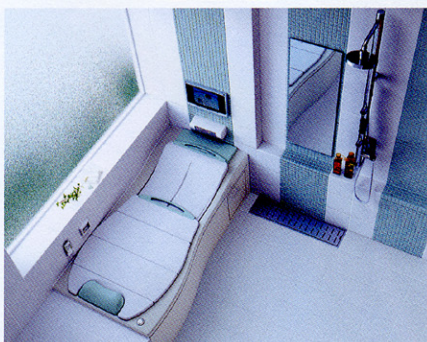

浴槽内でスチームミストに当たり発汗を促す「発汗浴」。たくさん汗をかき、血行を良くし、美肌と健康を作ります。

38～39℃の湯 ※冬場は2℃程度高めの温度にして下さい。

発汗とスチームミストのダブル効果。

古くなった角質や毛穴にたまった余分な皮脂は肌のトラブルのもと。「発汗浴」は、スチームミストが硬くなった角質をふやかし、毛穴を開かせるため、汚れが落としやすくなります。軽く洗うだけでスッキリと汚れが落ちるため、肌への刺激も軽くてすみます。

美しい肌を保つために、「発汗浴」を

肌の健康を保つためには血行が大事と言われています。そこで注目したいのが「発汗浴」の血行促進効果。汗と一緒に出る皮脂が、汗とまじりあって天然クレンジングの役割を果たし、肌の潤いをキープ。「発汗浴」は、美しくみずみずしい肌のために、いろいろお役に立てそうです。

※入浴に際し、水分の補給を心がけてください。
 ※詳しい情報は「発汗浴」サイトをご参照ください。

<http://www.toto.co.jp/hakkanyoku>

-  ハンドグリップ 入浴姿勢の保持や浴槽からの立ち上がりに便利です。
-  アームレスト 肘をのせてくつろげます。
-  ヘッドレスト 頭をもたせてくつろげます。

1650

発汗生活タイプ

ネオマーブス   

PNH1620RJK#KMN  キラキラムーンホワイト

¥803,000(税込 ¥843,150)

ワンタッチ排水式(直排・間接排水金具付き)、発汗生活付き

品番	オプション機能 発汗生活 S&X	エプロン	バス水栓	排水栓	希望小売価格()内は税込価格	
					ムーンカラー 	キラキラムーンカラー 
PNH1620R/LJK	●	—	一方なし	ワンタッチ ¥783,000 (¥822,150)	●	¥803,000 (¥843,150)
PNH1626R/LJK	●	—	一方2ハズ	ワンタッチ ¥833,000 (¥874,650)	●	¥853,000 (¥895,650)
PNH1620R/LJK	●	●	一方なし	ワンタッチ ¥1,061,000 (¥1,114,050)	●	¥1,081,000 (¥1,135,050)
PNH1626R/LJK	●	●	一方2ハズ	ワンタッチ ¥1,111,000 (¥1,166,550)	●	¥1,131,000 (¥1,187,550)