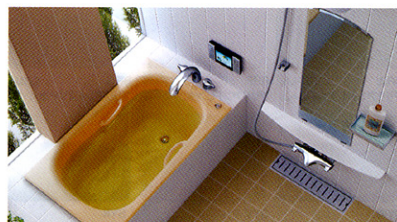

Design & Size

デザインで、サイズで、豊富なバリエーションからお選びいただけます。

ゆったりタイプ

家族一緒の入浴を楽しむリラックス空間。

ゆとりを生むラウンドフォルムや、浴槽内に備えられたステップで、親子一緒に楽しいバスタイムも余裕の広さです。

ひとりでゆったり、家族とも一緒にゆったり。1まわり大きな浴槽です。

1650サイズ

スタイリッシュタイプ

こだわりの浴室空間に 대응します。

一味違ったバスタイムを演出する、個性的なフォルム。ワンランク上の上質空間へ、思い描いたバスルームのイメージを実現します。

円形フォルムが優しく体を包み込み、あなただけの癒しの空間になります。

1600サイズ

スタンダードタイプ

わが家らしい、心地よいバスルームへ。

豊富なバリエーションを誇る、スタンダードなスタイルの浴槽。サイズ、質感で、わが家にぴったりの浴槽をお選びいただけます。

やわらかなラウンドのヘッドレストが頭部をやさしく保持します。

1600サイズ

1400サイズ

やわらかなラウンド形状がバスルーム全体を優しい雰囲気。

1400サイズ

ステップ付きだから、半身浴や親子で仲良くコミュニケーション浴。さまざまな入浴を楽しめます。

1600サイズ

飽きのこないシンプルなデザインがいつまでも上質なバス空間を演出します。

1500サイズ

1400サイズ

1300サイズ

1200サイズ

1100サイズ

スクエアのデザインが斬新なバスタブ。スタイリッシュなバス空間を演出します。

1600サイズ

1500サイズ