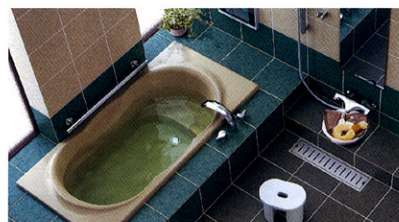

こだわりの浴室空間に 대응します。

一味違ったバスタイムを演出する、個性的なフォルム。ワンランク上の上質空間へ、思い描いたバスルームのイメージを実現します。

円形フォルムが優しく体を包み込み、あなただけの癒しの空間になります。

1600サイズ

スタンダードタイプ

わが家らしい、心地よいバスルームへ。

豊富なバリエーションを誇る、スタンダードなスタイルの浴槽。サイズ、質感で、わが家にぴったりの浴槽をお選びいただけます。

やわらかなラウンドのヘッドレストが頭部をやさしく保持します。

1600サイズ

1400サイズ

やわらかなラウンド形状がバスルーム全体を優しい雰囲気。

1400サイズ

ステップ付きだから、半身浴や親子で仲良くコミュニケーション浴。さまざまな入浴を楽しめます。

1600サイズ

飽きのこないシンプルなデザインがいつまでも上質なバス空間を演出します。

1500サイズ

1400サイズ

1300サイズ

1200サイズ

1100サイズ

スクエアのデザインが斬新なバスタブ。スタイリッシュなバス空間を演出します。

1600サイズ

1500サイズ

1000サイズ

900サイズ

Healthy Life

発汗生活

ヘルシーな生活を実現する浴槽です。

浴槽内でスチームミストに当たり発汗を促す「発汗浴」。たくさん汗をかき、血行を良くし、美肌と健康を作ります。

1650サイズ

Universal Design