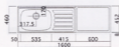

LWシリーズ共通側面図

ガス台付流し台(左右水栓あり)

底板カラー合板
W1700×D460×H620(800+90)

LW-1700SG ¥55,230(¥52,600)

ガス台付流し台(左右水栓あり)

底板カラー合板
W1600×D460×H620(800+90)

LW-1600SG ¥54,180(¥51,600)

ガス台付流し台(左右水栓あり)

底板カラー合板
W1500×D460×H620(800+90)

LW-1500SG ¥53,130(¥50,600)

ガス台付流し台(左右水栓あり)

底板カラー合板
W1400×D460×H620(800+90)

LW-1400SG ¥52,080(¥49,600)

ガス台付流し台(左右水栓あり)

底板カラー合板
W1200×D460×H620(800+90)

LW-1200SG ¥44,310(¥42,200)