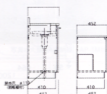

color (W) (OG) (G) (Y) (B) 色カラーについては受注生産品となります。
P13をご覧ください。

LWシリーズ

NEW ベーシックシリーズ

LWシリーズ

奥行は460mm。カラーおよびサイズともにバリエーション豊富です。場所を取らないスリムタイプとなっています。

LWシリーズ仕様 ステンレスSUS-430

- 扉
ウレタン樹脂化粧扉
木口：塩化ビニール防虫エッジ付
- 取手
ニッケル(クローム仕上げ・128ピンチ)
- 側面
ウレタン樹脂化粧板
- 排水
中型ゴミ収納器付き
蛇腹ホース80cm回転板付
- 基準寸法
流し台：
D460mm H800(620)mm

LWシリーズ共通側面図

ガス台付流し台(左右水栓あり)

底板カラー合板
W1700×D460×H620(800+90)

LW-1700SG ¥55,230(¥52,600)

ガス台付流し台(左右水栓あり)

底板カラー合板
W1600×D460×H620(800+90)

LW-1600SG ¥54,180(¥51,600)

ガス台付流し台(左右水栓あり)