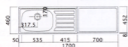

color (W) (OG) (G) (Y) (B) 色カラーについては受注生産品となります。
P13をご覧ください。

LWシリーズ

NEW ベーシックシリーズ

LWシリーズ

奥行は460mm。カラーおよびサイズともにバリエーション豊富です。場所を取らないスリムタイプとなっています。

LWシリーズ仕様 ステンレスSUS-430

- 扉
ウレタン樹脂化粧扉
木口：塩化ビニール防虫エッジ付
- 取手
ニッケル(クローム仕上げ・128ピンチ)
- 側面
ウレタン樹脂化粧板
- 排水
中型ゴミ収納器付き
蛇腹ホース80cm回転板付
- 基準寸法
流し台：
D460mm H800(620)mm

LWシリーズ共通側面図

ガス台付流し台(左右水栓あり)

底板カラー合板
W1700×D460×H620(800+90)

LW-1700SG ¥55,230(¥52,600)

ガス台付流し台(左右水栓あり)

底板カラー合板
W1600×D460×H620(800+90)

LW-1600SG ¥54,180(¥51,600)

ガス台付流し台(左右水栓あり)