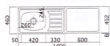

LWシリーズ共通側面図

ガス台付流し台(左右水栓あり)

底板カラー合板
W1700×D460×H620(800+90)

LW-1700SG ¥55,230(¥52,600)

ガス台付流し台(左右水栓あり)

底板カラー合板
W1600×D460×H620(800+90)

LW-1600SG ¥54,180(¥51,600)

ガス台付流し台(左右水栓あり)

底板カラー合板
W1500×D460×H620(800+90)

LW-1500SG ¥53,130(¥50,600)

ガス台付流し台(左右水栓あり)

底板カラー合板
W1400×D460×H620(800+90)

LW-1400SG ¥52,080(¥49,600)

ガス台付流し台(左右水栓あり)

底板カラー合板
W1200×D460×H620(800+90)

LW-1200SG ¥44,310(¥42,200)

ガス台付流し台(左右水栓あり)

底板カラー合板
W800×D460×H620(800+90)

LW-800SG ¥37,590(¥35,800)

流し台(左右水栓あり)

底板カラー合板
W1000×D460×H(800+90)

LW-1000 ¥44,520(¥42,400)

流し台(左右水栓あり)

底板カラー合板
W900×D460×H(800+90)

LW-900 ¥43,470(¥41,400)

流し台(左右水栓あり)

底板カラー合板
W800×D460×H(800+90)

LW-800 ¥42,420(¥40,400)

全槽流し台

底板カラー合板
W600×D460×H(800+90)

LW-600A ¥30,345(¥28,900)

全槽流し台